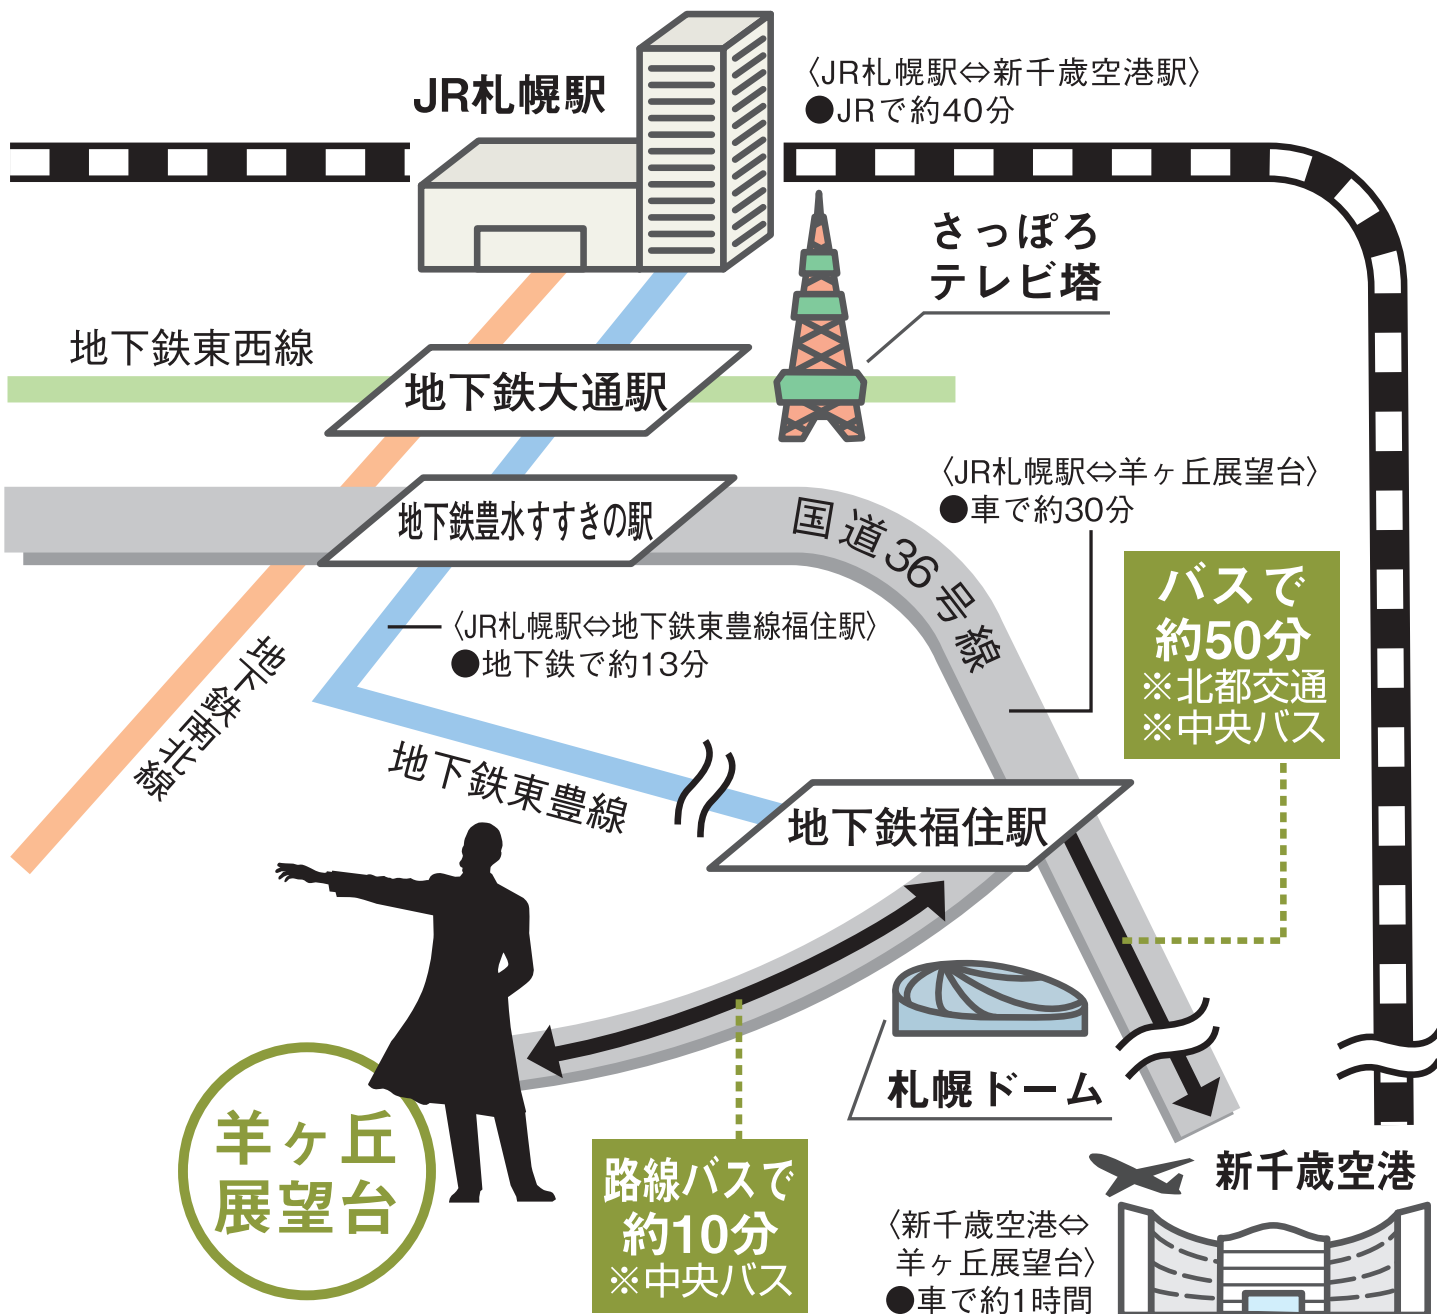

さっぽろ羊ヶ丘展望台 アクセスマップ

さっぽろ羊ヶ丘展望台

〒062-0045 北海道札幌市豊平区羊ヶ丘1番地

お問い合わせ先

羊ヶ丘展望台事務所：Tel. (011) 851-3080

札幌観光協会：Tel. (011) 211-3341

※北海道中央バス TEL 011-231-0500 北都交通 TEL 011-377-3855

地下鉄東豊線福住駅⇔新千歳空港間、便利な連絡バス運行中!!

新千歳空港に向かうお帰り前に、羊ヶ丘展望台へ立ち寄ってみませんか。

約15分間隔で運行しております。